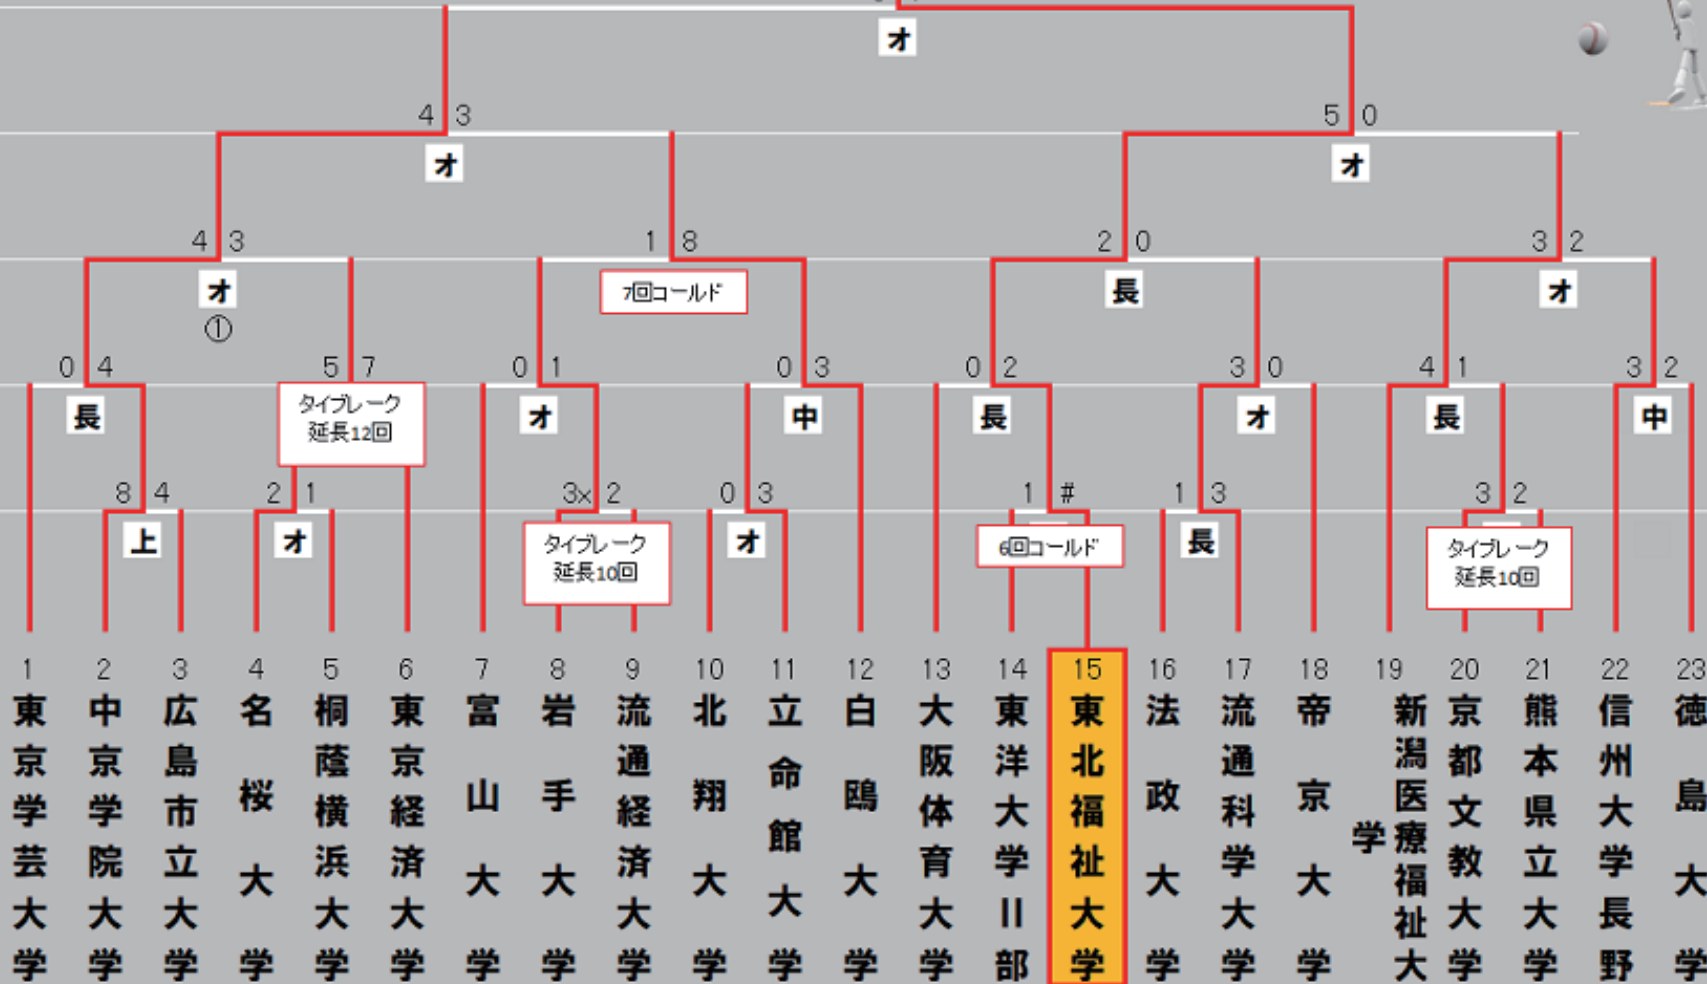

# 第41回全日本大学軟式野球選手権大会

平成30年8月19日(日)～24日(金) ※悪天候順延等あり  
 開会式:19日(日) 時より / 閉会式:24日(金)決勝戦終了後 会場:いずれも長野オリンピックスタジアム

試合結果や明日の予定はこちら

<https://www.facebook.com/JLUJ>

**オ** 長野オリンピックスタジアム

**中** 中野市営野球場

**長** 県営長野野球場

**上** 県営上田野球場

8/24  
(金)

8/23  
(木)

8/22  
(水)

8/21  
(火)

8/20  
(月)

- 1 東京学芸大学
- 2 中京学院大学
- 3 広島市立大学
- 4 名桜大学
- 5 桐蔭横浜大学
- 6 東京経済大学
- 7 富山大学
- 8 岩手大学
- 9 流通経済大学
- 10 北翔大学
- 11 立命館大学
- 12 白鷲大学
- 13 大阪体育大学
- 14 東洋大学II部
- 15 東北福祉大学
- 16 法政大学
- 17 流通科学大学
- 18 帝京大学
- 19 新潟医療福祉大学
- 20 京都文教大学
- 21 熊本県立大学
- 22 信州大学長野
- 23 徳島大学

- (首都)
- (東海)
- (中国)
- (沖縄)
- (南関東)
- (東都)
- (北陸)
- (奥羽)
- (関東新)
- (北海道)
- (関西六)
- (北関東)
- (近畿)
- (東新)
- (東北)
- (東六)
- (西都)
- (東関)
- (新潟)
- (京滋)
- (熊本)
- (長野)
- (四国)