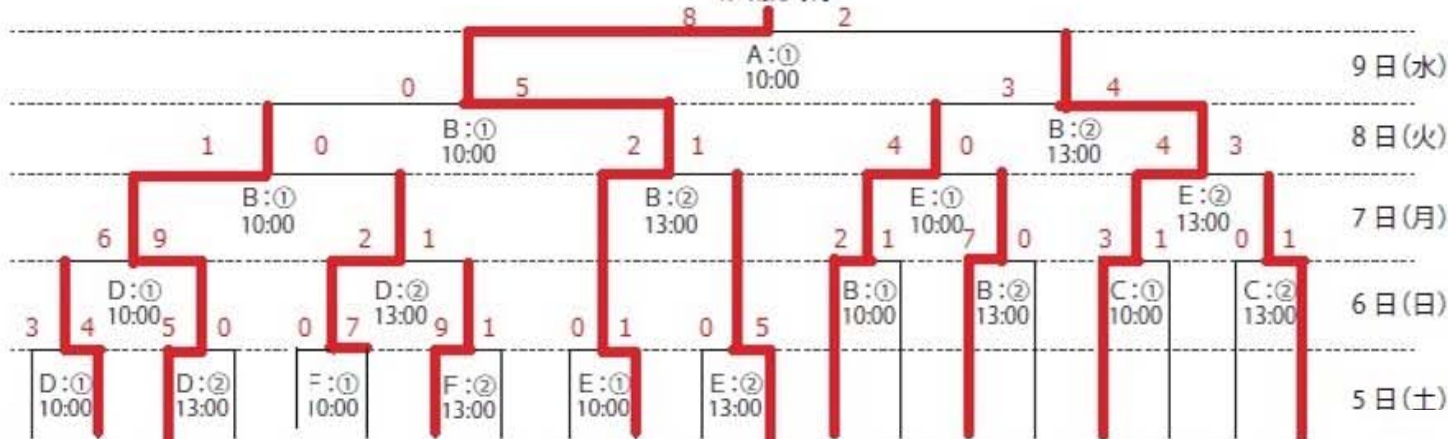

# 第33回 西日本大学軟式野球選手権大会トーナメント

《試合会場》

A: ほっともっとフィールド神戸  
 B: 総合運動公園サブ球場  
 C: 明石トーカロ球場  
 D: 尼崎ベイコム球場  
 E: あじさいスタジアム北神戸  
 F: 鳴尾浜臨海公園野球場

①: 第一試合 ②: 第二試合  
 (10・11日は伊丹スポーツセンター)

《大会日程》

11月4日(金) ~ 11月9日(水) ※予備日10・11日

《開会式》

11月4日(金) 17時30分より 於: あじさいスタジアム北神戸

《閉会式》

11月9日(水) 決勝戦終了後 於: ほっともっとフィールド神戸

決勝戦

- 龍谷大学 《京滋大学軟式野球連盟 第一代表
- 同志社大学 《関西六大学学生軟式野球連盟 第一代表
- 吉備国際大学 《中国地区大学軟式野球連盟 第一代表
- 沖縄国際大学 《沖縄県大学軟式野球連盟 第一代表
- 香川大学 《四国地区大学軟式野球連盟 第一代表
- 流通科学大学 《西都大学軟式野球連盟 第一代表
- 富山大学 《北陸地区大学軟式野球連盟 第一代表
- 中京学院大学 《東海学生軟式野球連盟 第一代表
- 大阪体育大学 《近畿学生軟式野球連盟 第一代表
- 熊本県立大学 《九州地区大学軟式野球連盟 第一代表
- 立命館大学 《関西六大学学生軟式野球連盟 第一代表
- 京都文教大学 《滋賀大学軟式野球連盟 第一代表
- 宮崎産業経営大学 《九州地区大学軟式野球連盟 第二代表
- 富山県立大学 《北陸地区大学軟式野球連盟 第二代表
- 大阪経済法科大学 《西都大学軟式野球連盟 第一代表
- 聖力タリナ大学 《四国地区大学軟式野球連盟 第一代表
- 名桜大学 《沖縄県大学軟式野球連盟 第一代表
- 福山平成大学 《中国地区大学軟式野球連盟 第一代表
- 東海学園大学 《東海学生軟式野球連盟 第一代表
- 佛敎大学 《近畿学生軟式野球連盟 第一代表